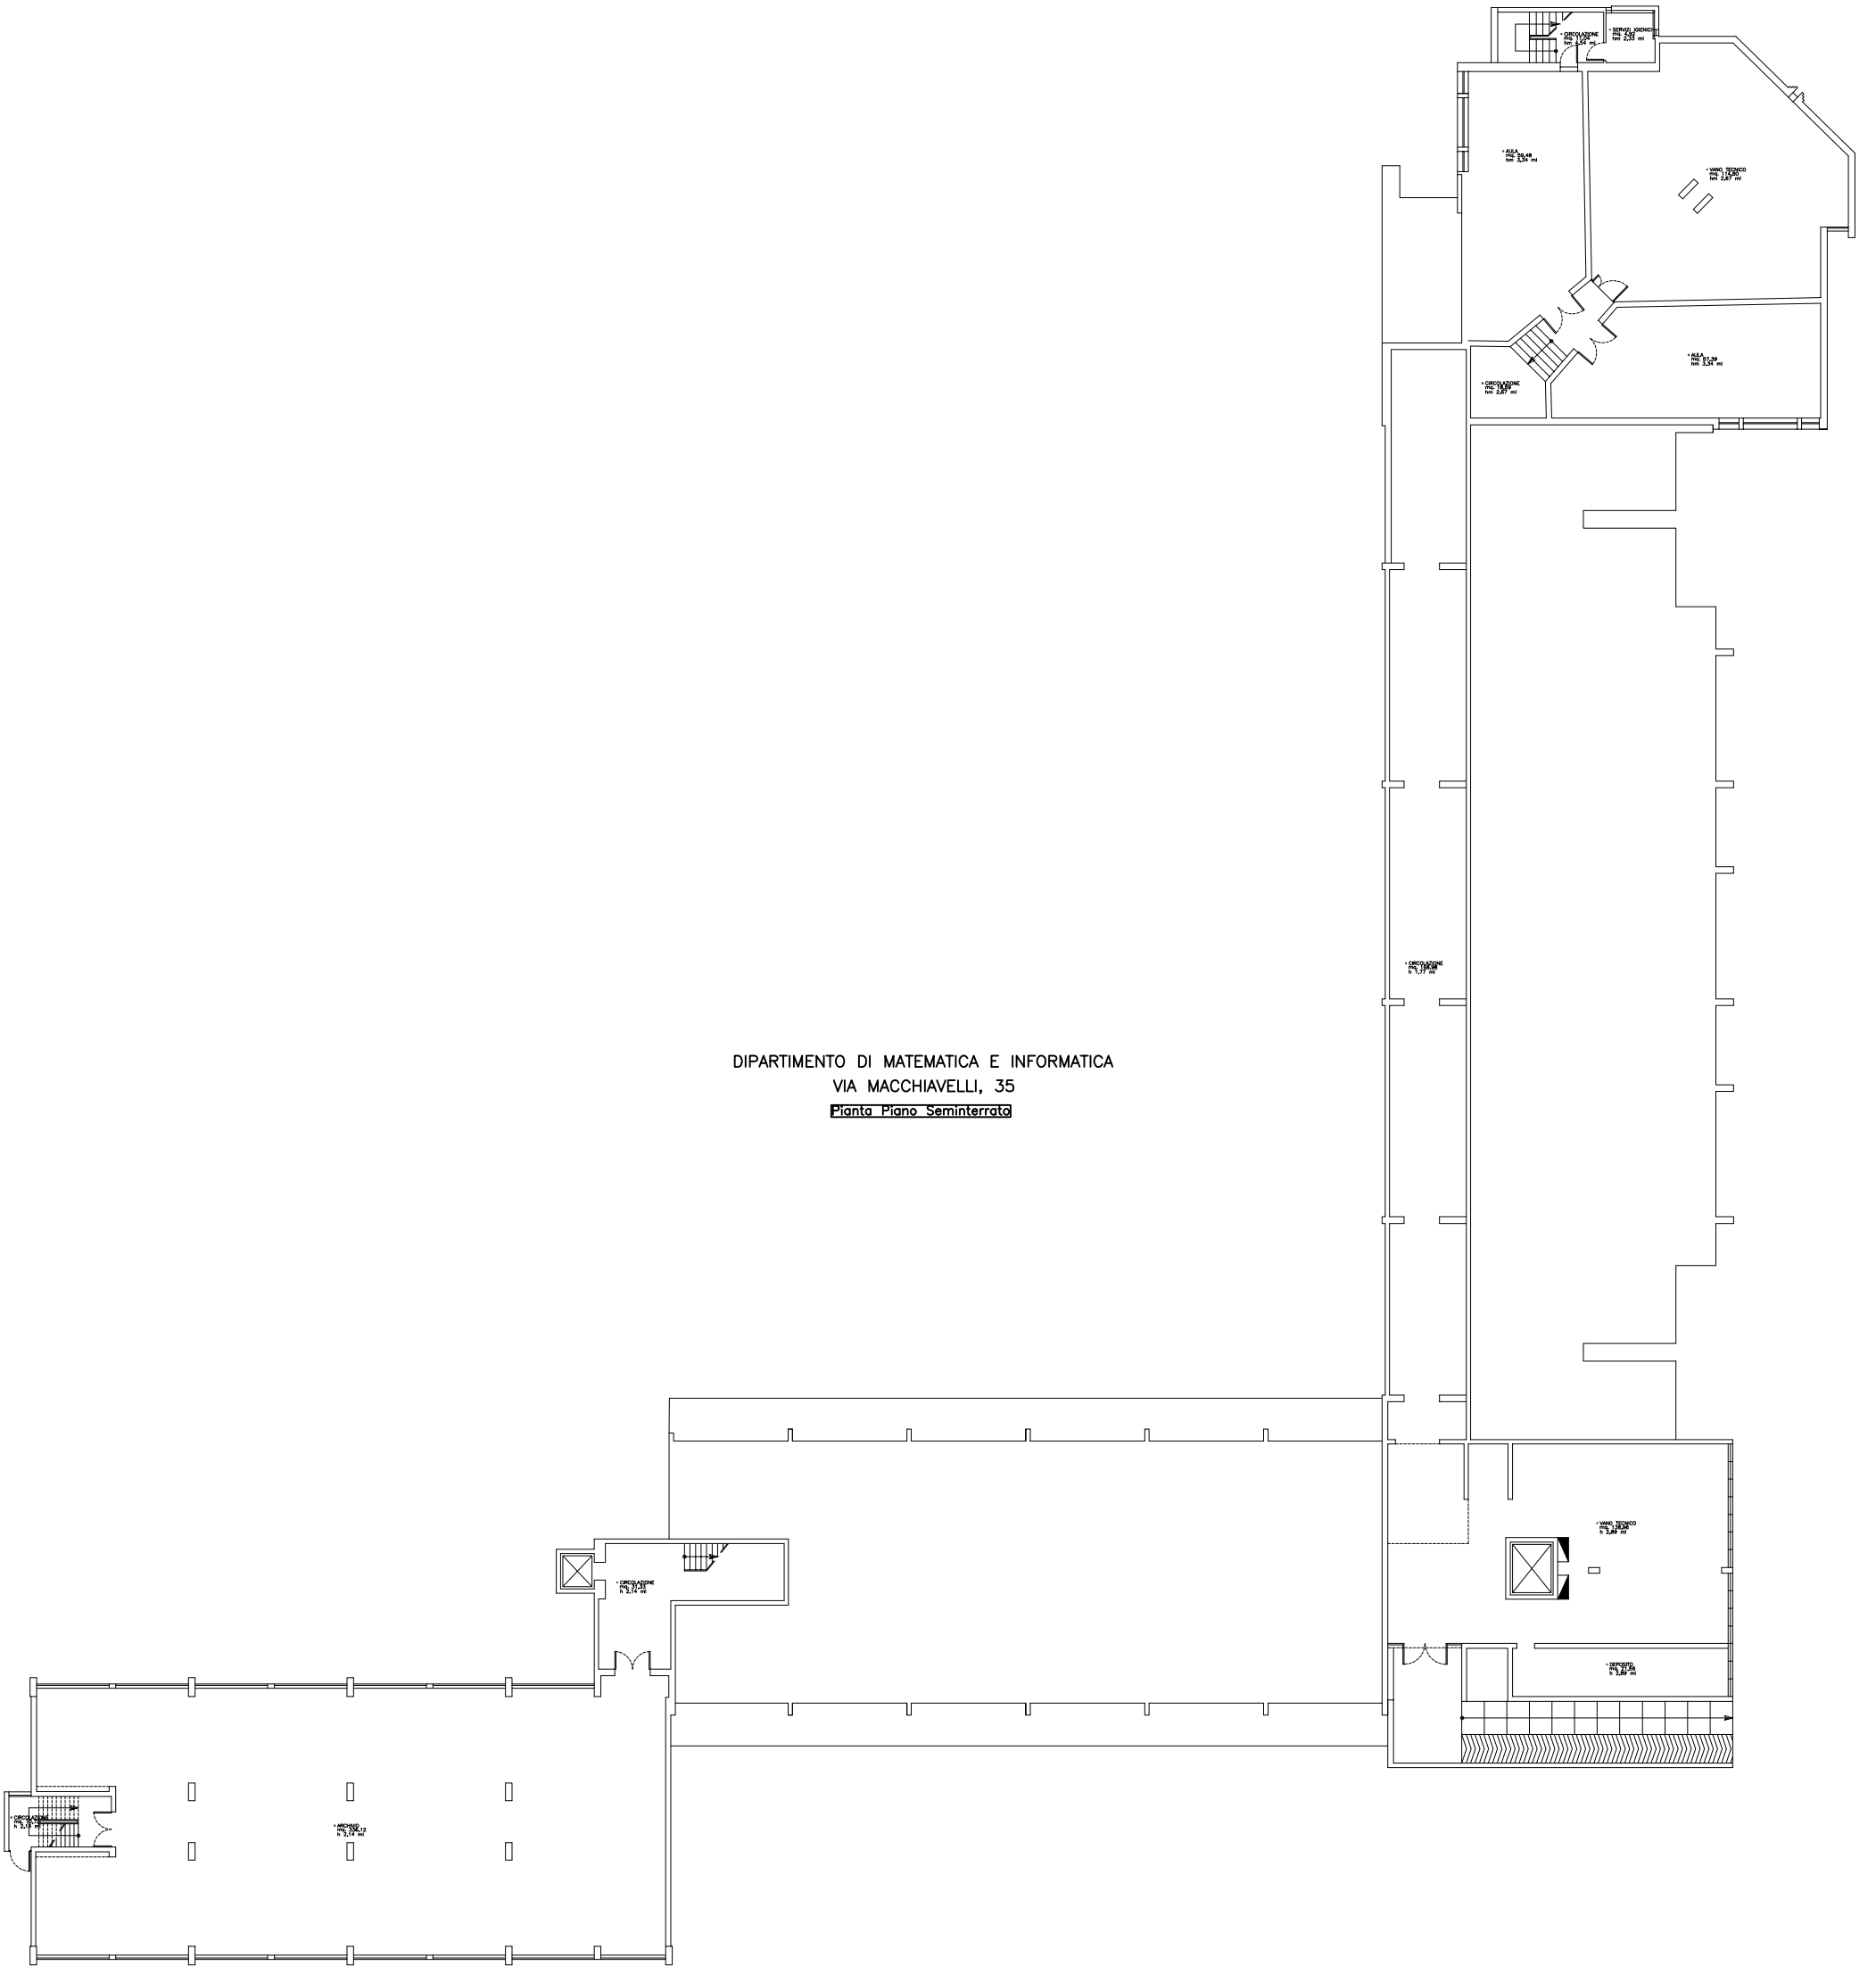

VIA MONTIGNOR BOVELLI

VIA R. BOVELLI

VIA MARCHIANETTI

VIA MURATORI

CANTINA
H. 2.80

MESEGGIA

HALL

CONFERENZE

H. 2.80

H. 2.70

H. 2.70

H. 2.70

DIPARTIMENTO DI MATEMATICA E INFORMATICA
VIA MACCHIAVELLI, 35
Pianta Piano Seminterrato

DIPARTIMENTO DI MATEMATICA E INFORMATICA
VIA MACCHIAVELLI, 35
Pianta Piano Terra

DIPARTIMENTO DI MATEMATICA E INFORMATICA
VIA MACCHIAVELLI, 35
Pianta Piano Rialzato