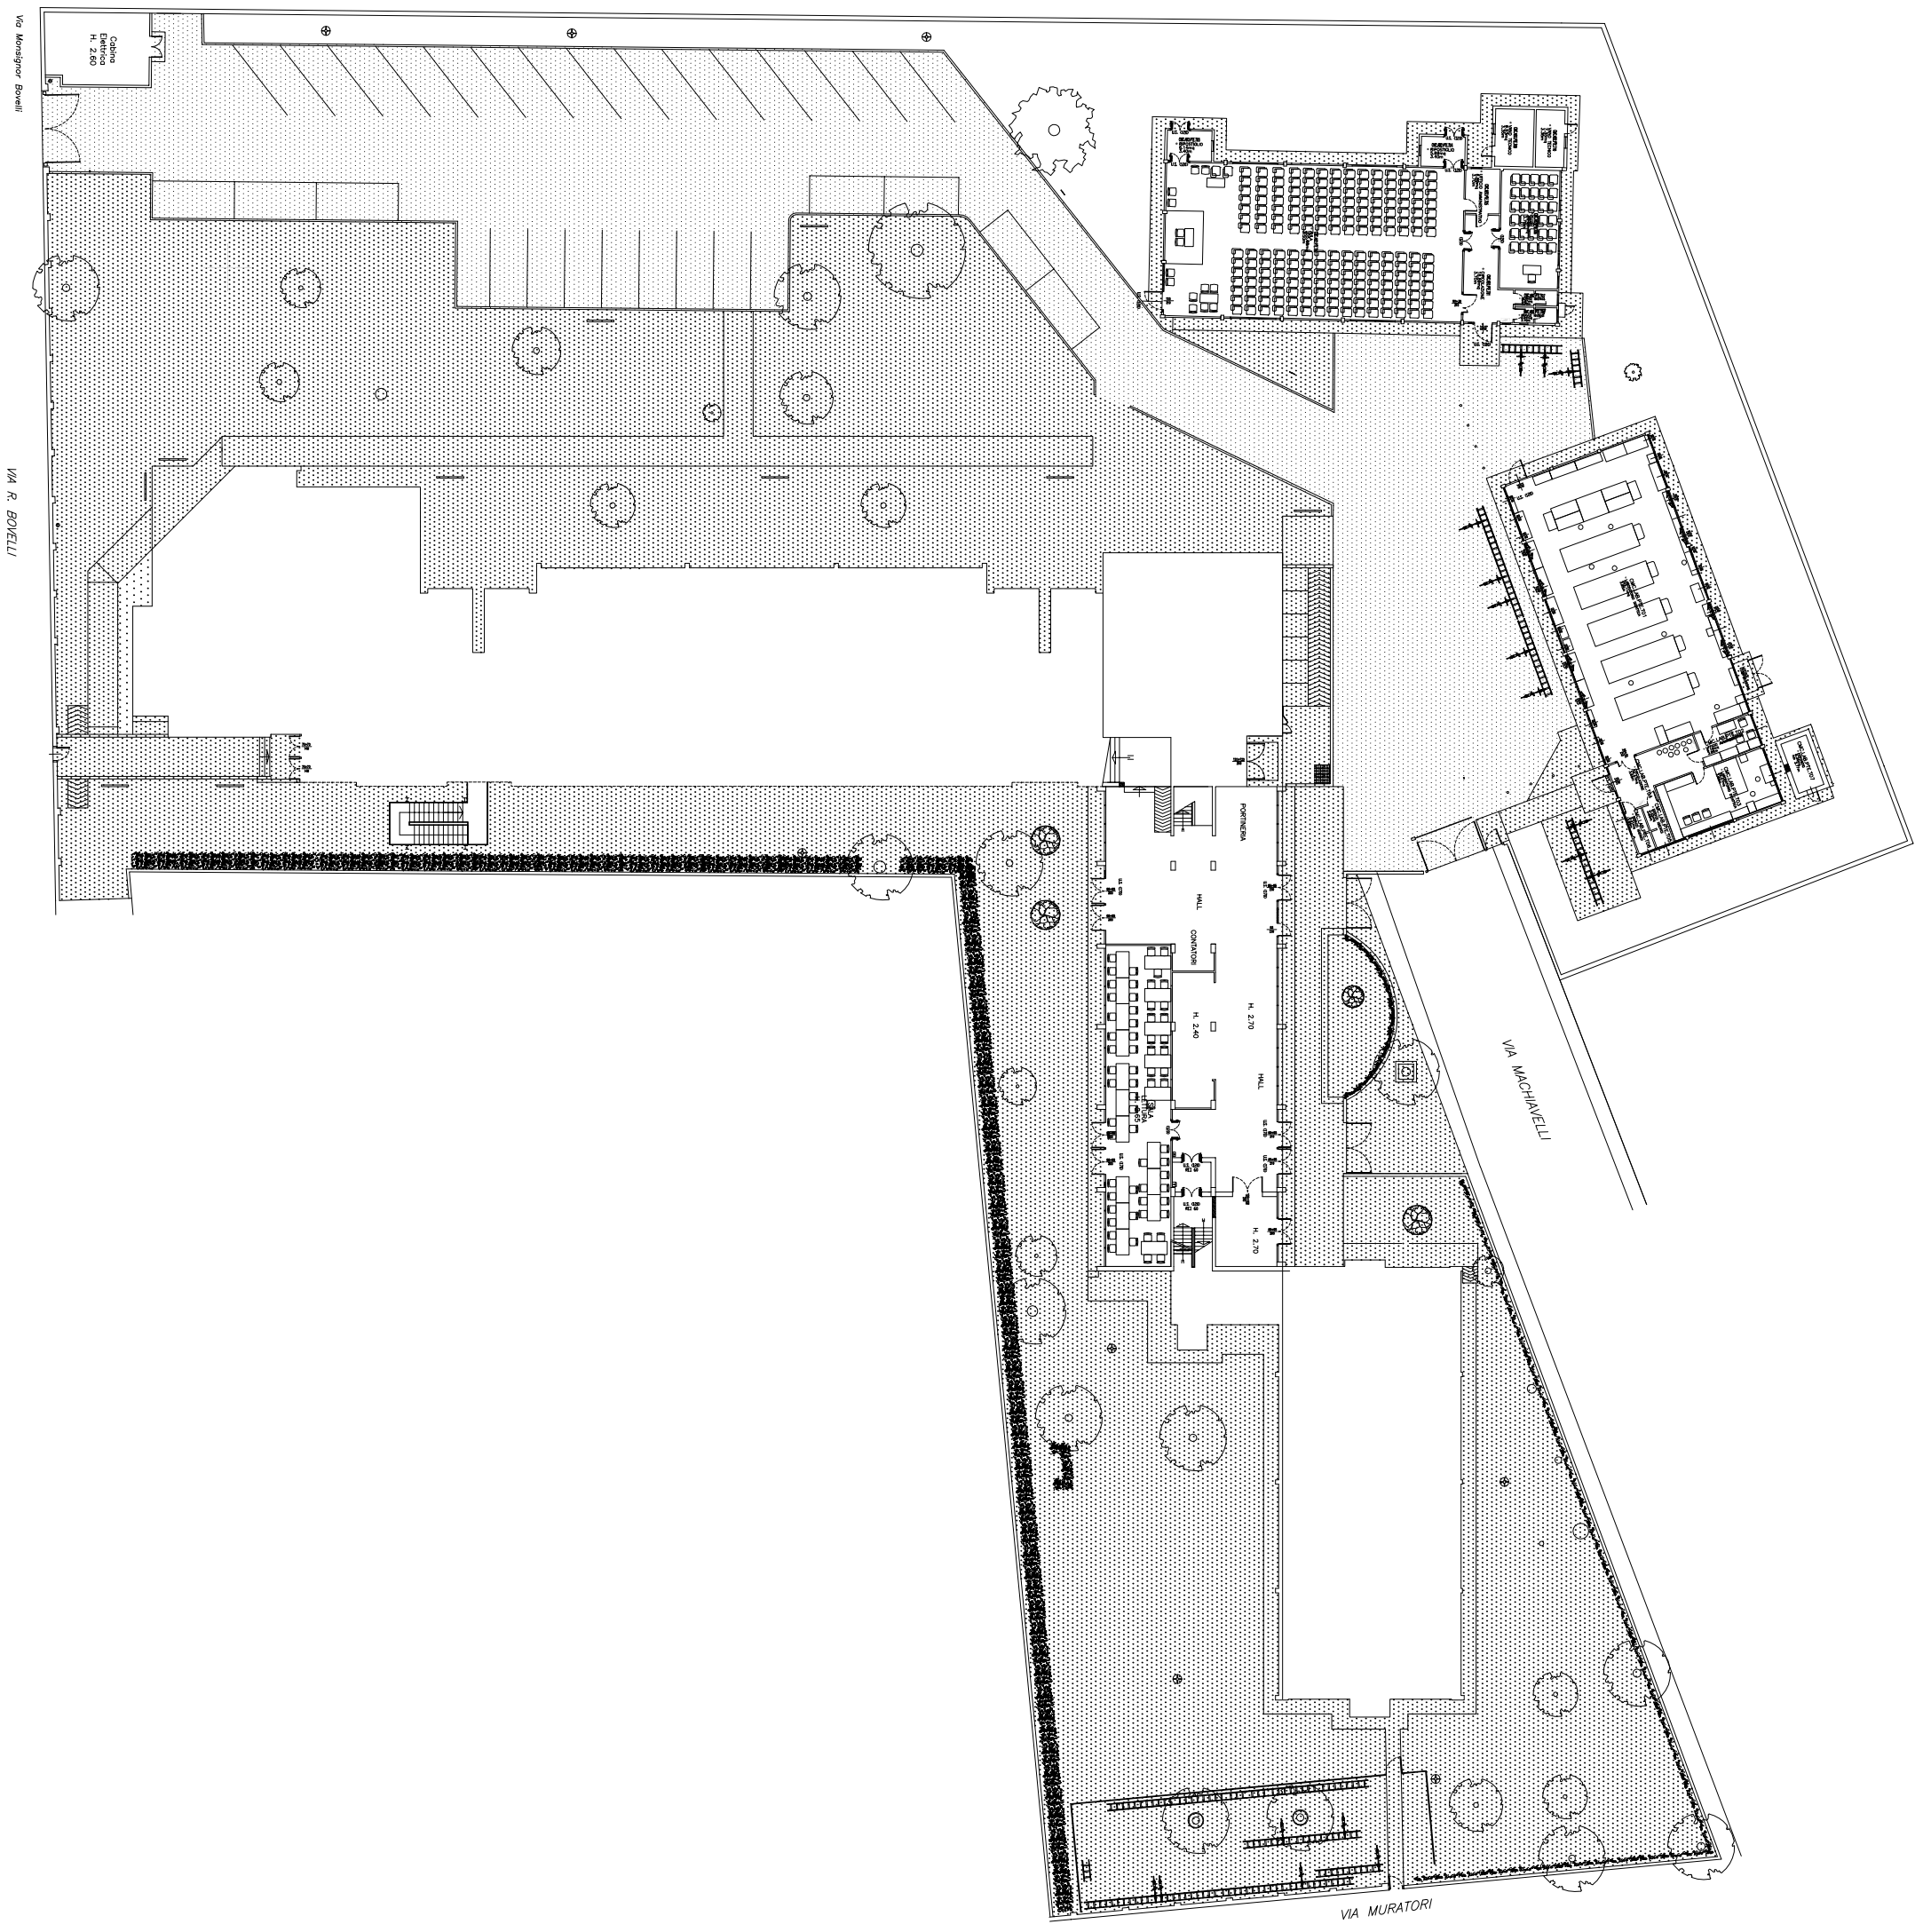

Università degli Studi di Ferrara

Ufficio Lavori Pubblici

**SCHEMI GRAFICI PLANIMETRICI DELL'AREA
E DELL'EDIFICIO PRINCIPALE**

**Complesso didattico di via Machiavelli
Via N. Machiavelli, 30 - Ferrara**

Realizzazione di nuovo edificio

VIA MONTIGNOR BOVELLI

VIA R. BOVELLI

VIA MARCHIANETTI

VIA MURATORI

CANTINA
H. 2.80

MESEGGIA

HALL

CONFERENZE

H. 2.80

H. 2.70

H. 2.70

H. 2.70

DIPARTIMENTO DI MATEMATICA E INFORMATICA
VIA MACCHIAVELLI, 35
Pianta Piano Seminterrato

DIPARTIMENTO DI MATEMATICA E INFORMATICA
VIA MACCHIAVELLI, 35
Pianta Piano Terra

DIPARTIMENTO DI MATEMATICA E INFORMATICA
VIA MACCHIAVELLI, 35
Pianta Piano Rialzato